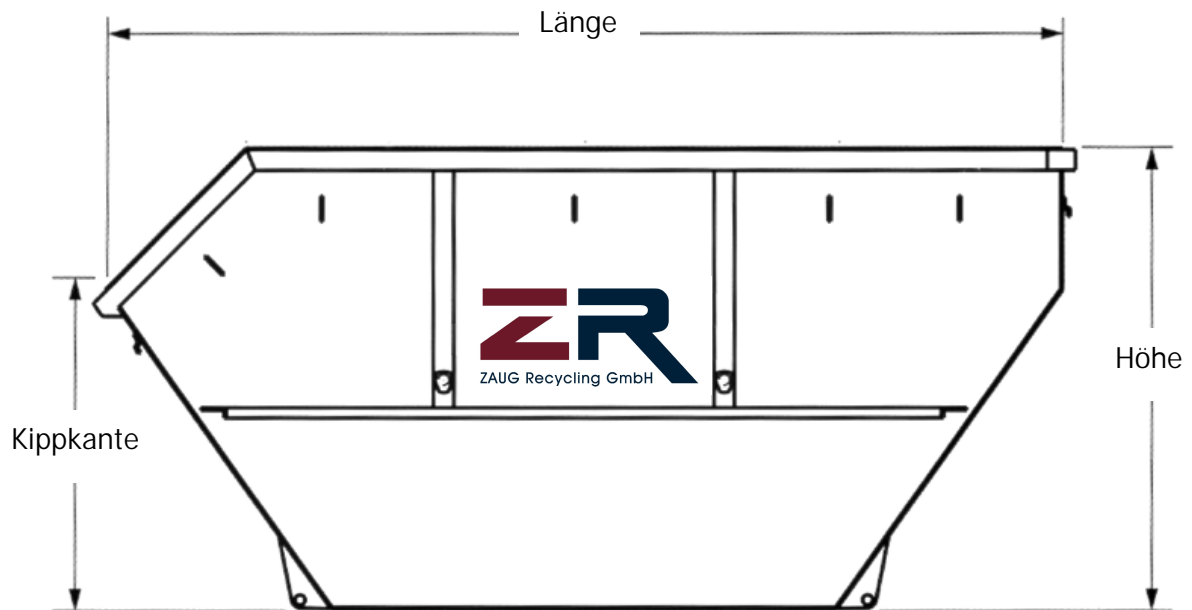

Maße Absetzcontainer/Absetzmulde ZAUG Recycling GmbH

Volumen	5,5 m ³	7,0 m ³	10,0 m ³	12,0 m ³
Höhe	1,25 m	1,50 m	1,75 m	2,0 m
Breite	1,75 m	1,75 m	1,75 m	1,75 m
Länge	3,1 m	3,5 m	4,0 m	4,2 m
Kippkante	0,682 m	0,934 m	0,987 m	1,36 m